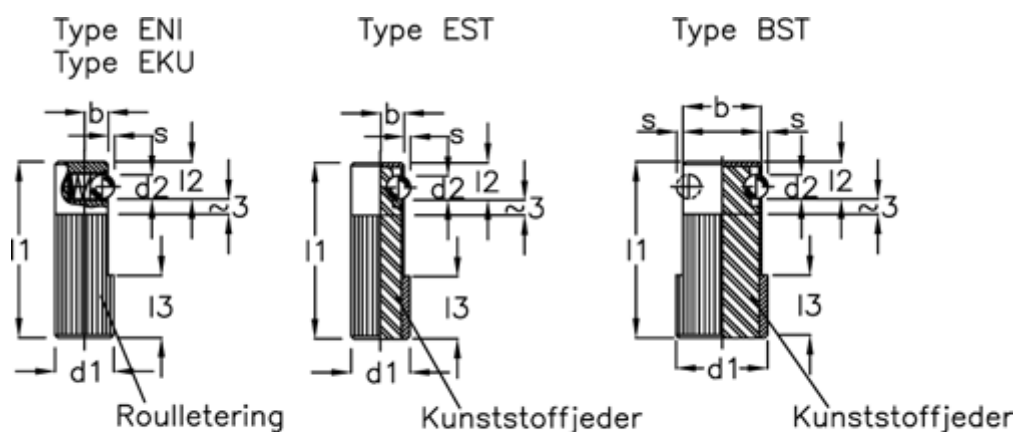

Varenummer: 20006008
 Beskrivelse: E+G sidetrykstykke
 GN 716-10-EST

Mål

b	= 4.5
d1	= 10
d2	= 5.5
Fjedertryk N bund	= 160.0
Fjedertryk N top	= 50.0
l1	= 30
l2	= 7.0
l3	= 8

Længde B = 10 H8
s = 1.0